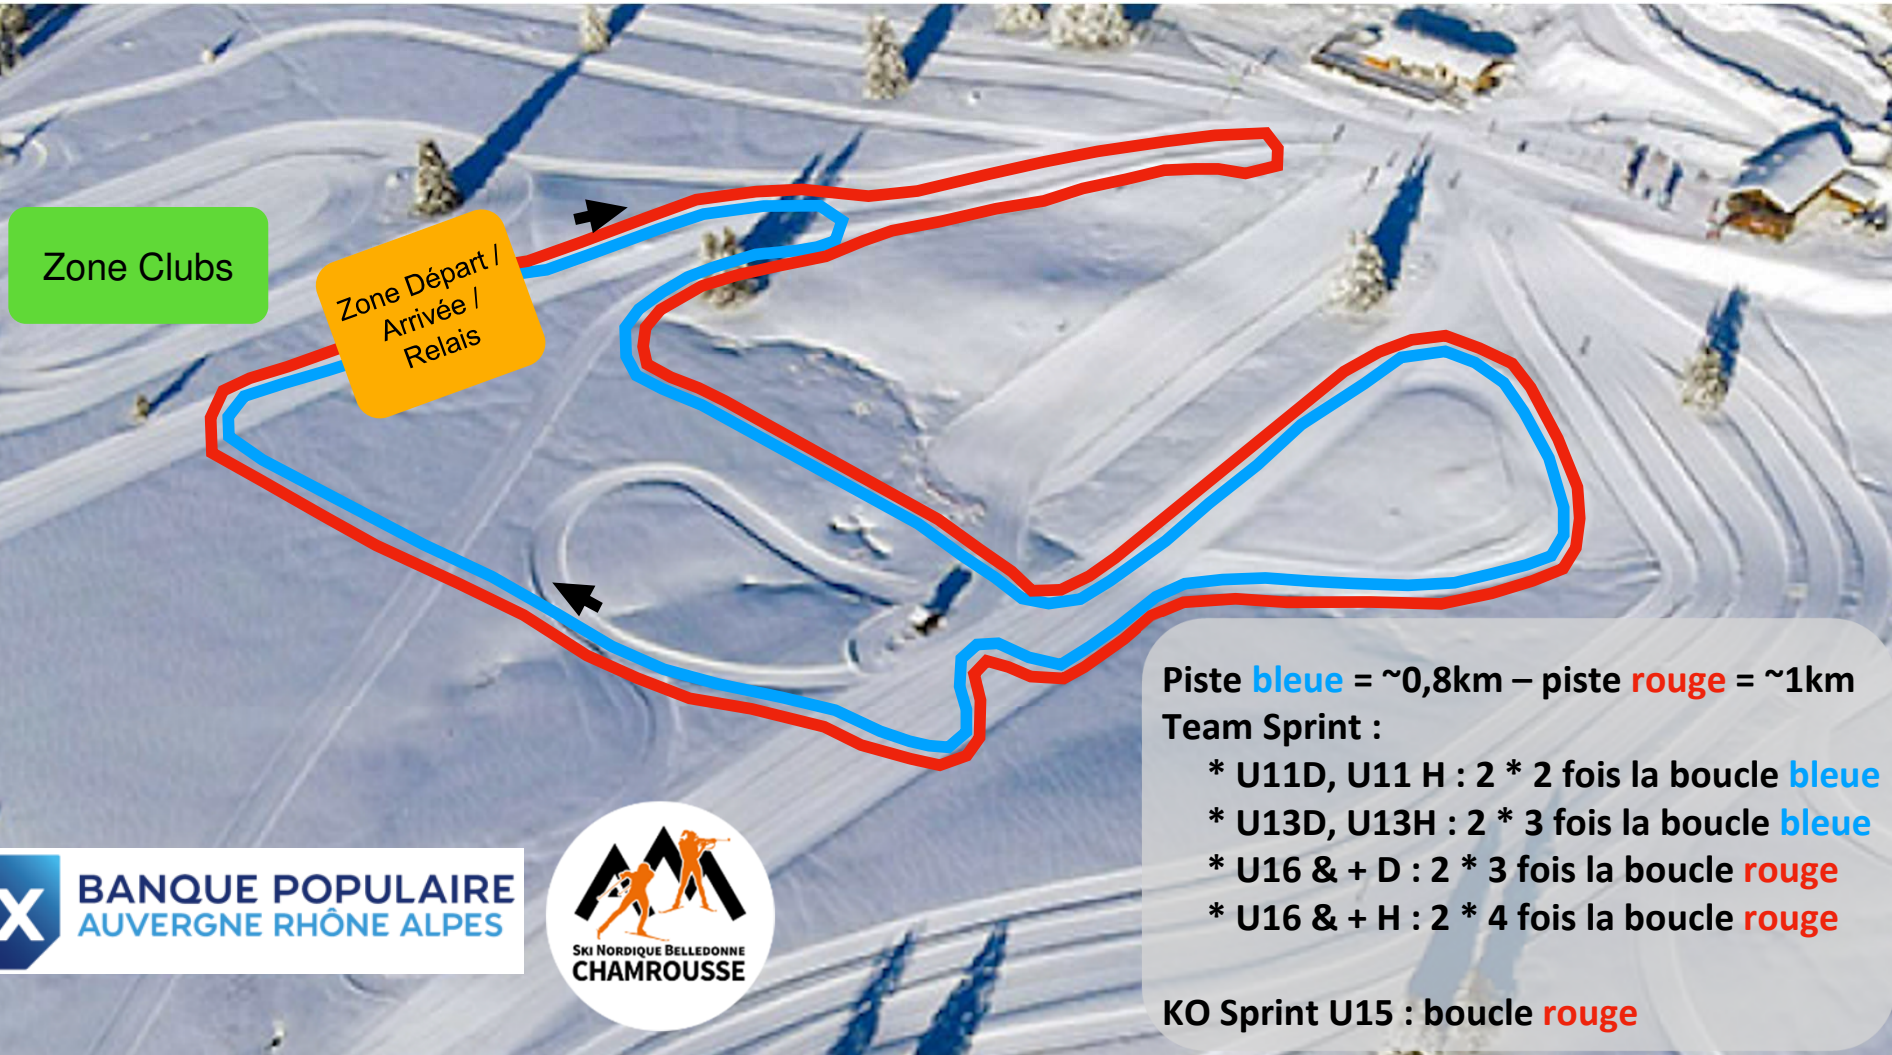

# Parcours et stade KO Sprint / Team Sprint Chamrousse 2024

Zone Clubs

Zone Départ /  
Arrivée /  
Relais

Piste **bleue** = ~0,8km – piste **rouge** = ~1km  
Team Sprint :  
\* U11D, U11 H : 2 \* 2 fois la boucle **bleue**  
\* U13D, U13H : 2 \* 3 fois la boucle **bleue**  
\* U16 & + D : 2 \* 3 fois la boucle **rouge**  
\* U16 & + H : 2 \* 4 fois la boucle **rouge**  
KO Sprint U15 : boucle **rouge**

# Stade Team Sprint et KO Sprint Chamrousse 2024